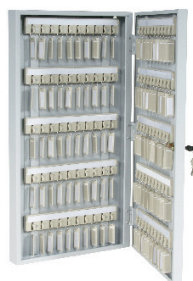

Deponeringsskåp

Vertikalskåp

Säkerhetsskåp

Vapensäkerhetsskåp

Värdeskåp

Sedelräknare

NYCKELSKÅP

DNV
SS3492

Robusta nyckelskåp - utrustat med **inkastlucka**

PNS48

PNS 100

Typ	Utv. H x B x D, mm	Vikt, kg	Antal nycklar	Lås
PNS 48	450 x 300 x 90	10	48	Elkodlås
PNS 100	550 x 350 x 130	15	100	Elkodlås

Nyckelskåp i tunnplåt

71130/71132

71140

Typ	Utv. H x B x D, mm	Vikt, kg	Antal krok	Lås
71132	400 x 350 x 70	4	30	Cylinderlås
71130	400 x 350 x 70	6	60	Cylinderlås
71140	650 x 350 x 70	8	100	Cylinderlås