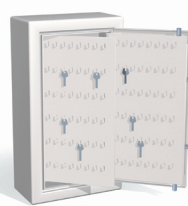

Provade enligt SS3492 av Svensk Stölskyddsförening SSF och certifierade av DNV (ID nr. 1101). Skåpen är också FG godkända i Norge och Skafor Blå godkända i Danmark.

S550V/150
32 långa krok i rygg.
24 krok i dörren.

S 550

S750V
Vägg skåp
(nu finns långa krok
även till S750V).

S 1600

Typ	Utv. H x B x D, mm	Vikt, kg	Antal nycklar	Lås
S550V/150	550 x 350 x 150	45	54	Nyckellås eller elkodlås
S680	680 x 575 x 500	84	168 / 504	"
S750 V	750 x 420 x 220	60	42/142/184	"
S1600	1600 x 575 x 500	167	208/504/880	"