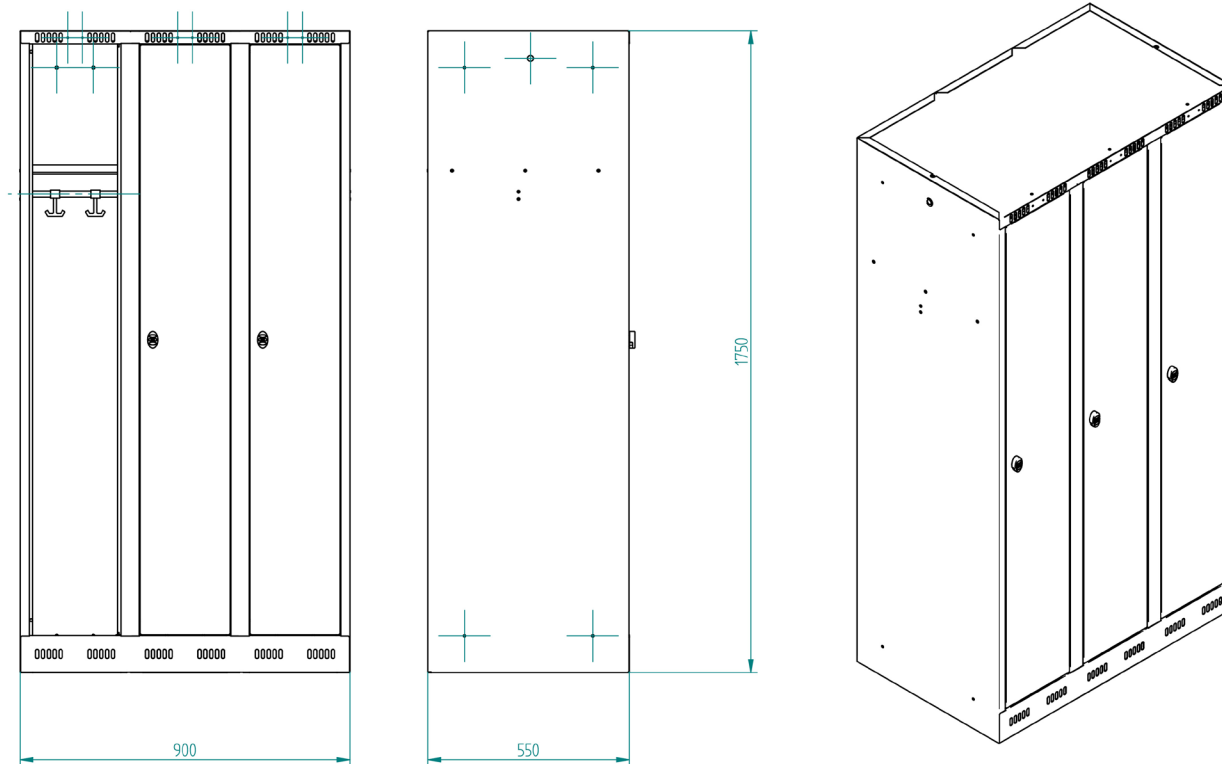

Klädskåp - helskåp

MSG900/3D