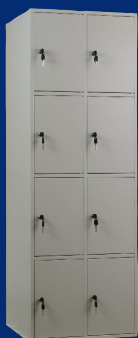

Förvarings-skåp / Personalskåp - Modulsistem

Nedanstående förvarings-skåp är alla förberedda för att smidigt och enkelt kunna bygga ihop till moduler både på höjden och på bredden. Som tillval finns bl.a. elkodlås och RFID läs.

Klädskåp / Z-modell

Laptop-skåp

Hängmapps-skåp

Förvarings-skåp

Säkerhets-skåp

Modell	VF150	VF270	L320/2X2D	VF400	L250/1D	L500/1X2D	L750/1X3D	L1000/1X4D	L1250/1X5D	L1500/1X6D
Utvändigt, mm										
Höjd	150	270	320	400	250	500	750	1000	1250	1500
Bredd	200	270	880	270	250	250	250	250	250	250
Djup	150	350	380	350	250	250	250	250	250	250
Invändiga mått, mm (per fack/skåp)										
Höjd	148	266		398	242	242	242	242	242	242
Bredd	197	266		266	247	247	247	247	247	247
Djup	130	330		330	229	229	229	229	229	229
Dagmätt, mm (per fack/skåp)										
Höjd	110	230	130	360	199	199	199	199	199	199
Bredd	133	200	373	200	169	169	169	169	169	169
Vikt, kg	3	7	19	9	5	10	14	20	22	29
Standardinredning	-	-	4 fack	-	1 fack	2 fack	3 fack	4 fack	5 fack	6 fack
Standardlås	Cyl. lås	Cyl. lås	Cyl. lås	Cyl. lås	Cyl. lås	Cyl. lås	Cyl. lås	Cyl. lås	Cyl. lås	Cyl. lås
Tillbehör:										
Masternyckel	Ja	Ja	Ja	Ja	Ja	Ja	Ja	Ja	Ja	Ja
Elkodlås	-	Ja	Ja	Ja	Ja	Ja	Ja	Ja	Ja	Ja
RFID läs	-	Ja	Ja	Ja	Ja	Ja	Ja	Ja	Ja	Ja
Hänglås-klyka	Ja	Ja	Ja	Ja	Ja	Ja	Ja	Ja	Ja	Ja
Sockel	-	-	Ja	-	Ja	Ja	Ja	Ja	Ja	Ja