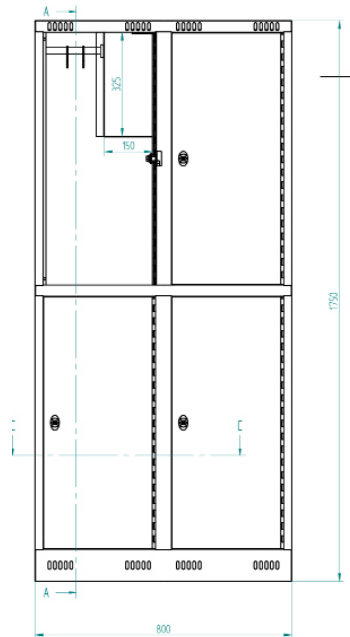

Elevskåp Robust

ESKR1750/2X2D