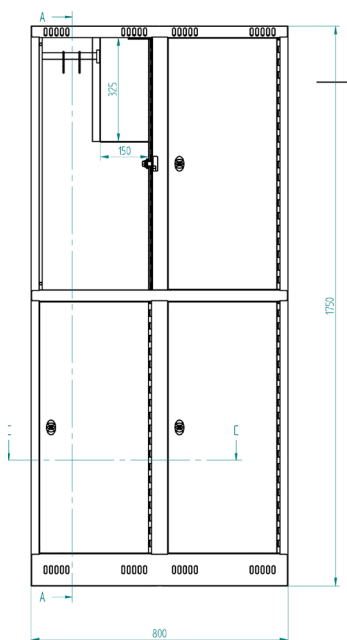

### Elevskåp

Våra elevskåp är tillverkade i en helsvetsad konstruktion för maximal hållbarhet, testade enligt EN 14073, EN 14074 och EN 16121 (gäller ESK1350 & ESK1750). Inredningen är fast och därmed anpassad för skolmiljö. Konstruktionen i sin helhet ger stabila och vridstyva skåp och skåpen levereras monterade. Den släta golvytan utan tröskel underlättar vid städning.

ESKR1750/2X2D

MSGZR800/2X2D

Se storlekar & tillbehör

**VÄND!**

Modell	ESK1350/1D	ESK1350/2D	ESK1350/3D	ESK1750/2x2D	ESK1750/2x3D
Utvändigt, mm					
Höjd	1350	1350	1350	1750	1750
Bredd	300	600	900	800	1200
Djup	500	500	500	500	500
Invändiga mått, mm (per dörr)					
Höjd	1268	1268	1268	812	812
Bredd	298/150	298/150	298/150	334/184	334/184
Djup	498	498	498	498	498
Dagmätt, mm (per dörr)					
Höjd	1230	1230	1230	793	793
Bredd	218	218	218	334	334
Vikt, kg	26	44	63	70	105
Standardlås	Fast klinka	Fast klinka	Fast klinka	Fast klinka	Fast klinka
Standardutförande	Bokfack, klädstång, ställbara fötter	Bokfack, klädstång, ställbara fötter	Bokfack, klädstång, ställbara fötter	Bokfack, klädstång, ställbara fötter	Bokfack, klädstång, ställbara fötter
<b>Tillbehör:</b>					
Hänglås	Ja	Ja	Ja	Ja	Ja
Cylinderlås	Ja	Ja	Ja	Ja	Ja
ASSA8450 lås	Ja	Ja	Ja	Ja	Ja
Elkodlås	Ja	Ja	Ja	Ja	Ja
RFID lås	Ja	Ja	Ja	Ja	Ja
Sluttande tak	Ja	Ja	Ja	Ja	Ja