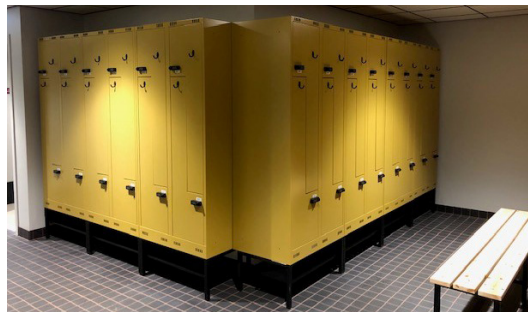

MSGZ400/2D

MSGZ600/4D

MSGZ800/4D

Robusta klädskåp

Klädskåpen, z-skåp, har praktisk inredning (klädstång med två ankarkrokar, en krok i sidan samt en hylla), ytor som är extra stryktåliga och är som standard självventilerande. Det finns tillval som t.ex. sluttande tak, elkodlås, sittbänk (tillval se tabellen nedan).

Standardfärg för stommen är RAL9002 med struktur.

Skåpen är testade enligt EN14073, EN 14074 och EN 16121.

Pulverlackerade ytor, testad enligt Möbel-fakta category 2.

Modell 300 mm bred	MSGZ300/2D	MSGZ600/4D	MSGZ900/6D	MSGZ1200/8D	Modell 400 mm bred	MSGZ400/2D	MSGZ800/4D	MSGZ1200/6D
Utvändigt, mm					Utvändigt, mm			
Höjd	1750	1750	1750	1750	Höjd	1750	1750	1750
Bredd	300	600	900	1200	Bredd	400	800	1200
Djup	550	550	550	550	Djup	550	550	550
Invändiga mått, mm (per fack/skåp)					Invändiga mått, mm (per fack/skåp)			
Höjd	1274	1274	1274	1274	Höjd	1274	1274	1274
Bredd	148/296	148/296	148/296	148/296	Bredd	198/396	198/396	198/396
Djup	530	530	530	530	Djup	530	530	530
Dagmått per dörr, mm					Dagmått per dörr, mm			
Höjd	1234	1234	1234	1234	Höjd	1234	1234	1234
Bredd	100/220	100/220	100/220	100/220	Bredd	150/320	150/320	150/320
Vikt, kg	30	60	90	110	Vikt, kg	45	80	110
Standardlås	Cylinderlås	Cylinderlås	Cylinderlås	Cylinderlås	Standardlås	Cylinderlås	Cylinderlås	Cylinderlås
Standardutförande	2 Z-dörrar	4 Z-dörrar	6 Z-dörrar	8 Z-dörrar	Standardutförande	2 Z-dörrar	4 Z-dörrar	6 Z-dörrar
Tillbehör:					Tillbehör:			
Hänglås	Ja	Ja	Ja	Ja	Hänglås	Ja	Ja	Ja
Hänglås	Ja	Ja	Ja	Ja	Hänglås	Ja	Ja	Ja
ASSA8450 lås	Ja	Ja	Ja	Ja	ASSA8450 lås	Ja	Ja	Ja
Elkodlås	Ja	Ja	Ja	Ja	Elkodlås	Ja	Ja	Ja
RFID lås	Ja	Ja	Ja	Ja	RFID lås	Ja	Ja	Ja
Sluttande tak	Ja	Ja	Ja	Ja	Sluttande tak	Ja	Ja	Ja
Sockel	Ja	Ja	Ja	Ja	Sockel	Ja	Ja	Ja
Set om 4 ben med ställbara fötter	Ja	Ja	Ja	Ja	Set om 4 ben med ställbara fötter	Ja	Ja	Ja
Sittbänk	-	Ja	Ja	Ja	Sittbänk	Ja	Ja	Ja